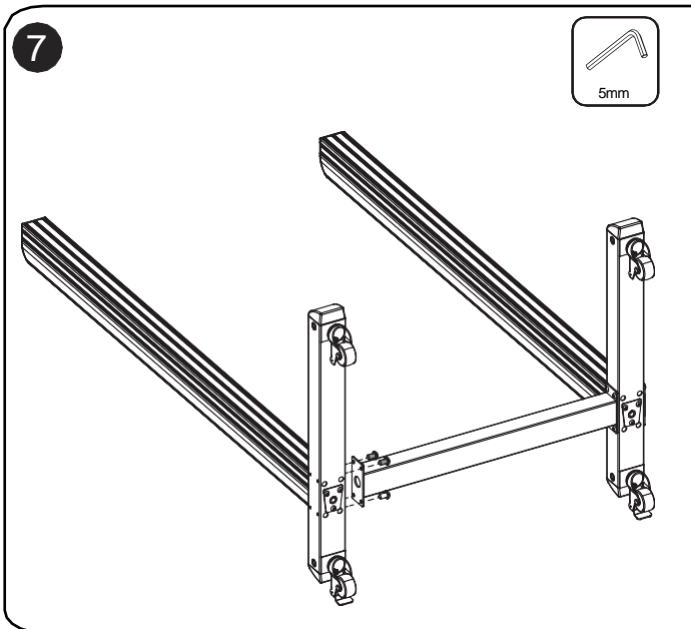

INSTALLATION GUIDE

Parts list

A1	A2	A3	A4	A5	A6	A7	
M5X15	M6X15	M8X25	Ø16XØ6.2X1.5	M8X45	Ø16XØ8.2X1.5	Ø13XØ8.2X13	X4
X4	X4	X4	X4	X4	X4	X4	

B1	B2	B3	B4	B5	B6		C1	C2/C3	C4	
3mm	5mm	6mm	M8X10	M8	M8	X1	M8X10	M8X45		X1
X1	X1	X1	X34	X17	X17		X14	X8	X8	

D1 1800mm X2	D2 1200mm X1	D3 750mm X2	D4 X4	D5 3" X2	D6 3" X2
D7 1000mm*2+480mm*4 X6	D8 X4	D9 M5 X4	D10 X16	D11 X8	D12 X4
D13 X4					

Installation

20

21 Adjust the vertical position of TV

Height adjustment
10mm

22

Tilt Adjustment $+4^{\circ}/-4^{\circ}$
Adjust the single knob

Depth Adjustment 15mm
Adjust the both knobs

23

Tilt Adjustment $+4^{\circ}/-4^{\circ}$