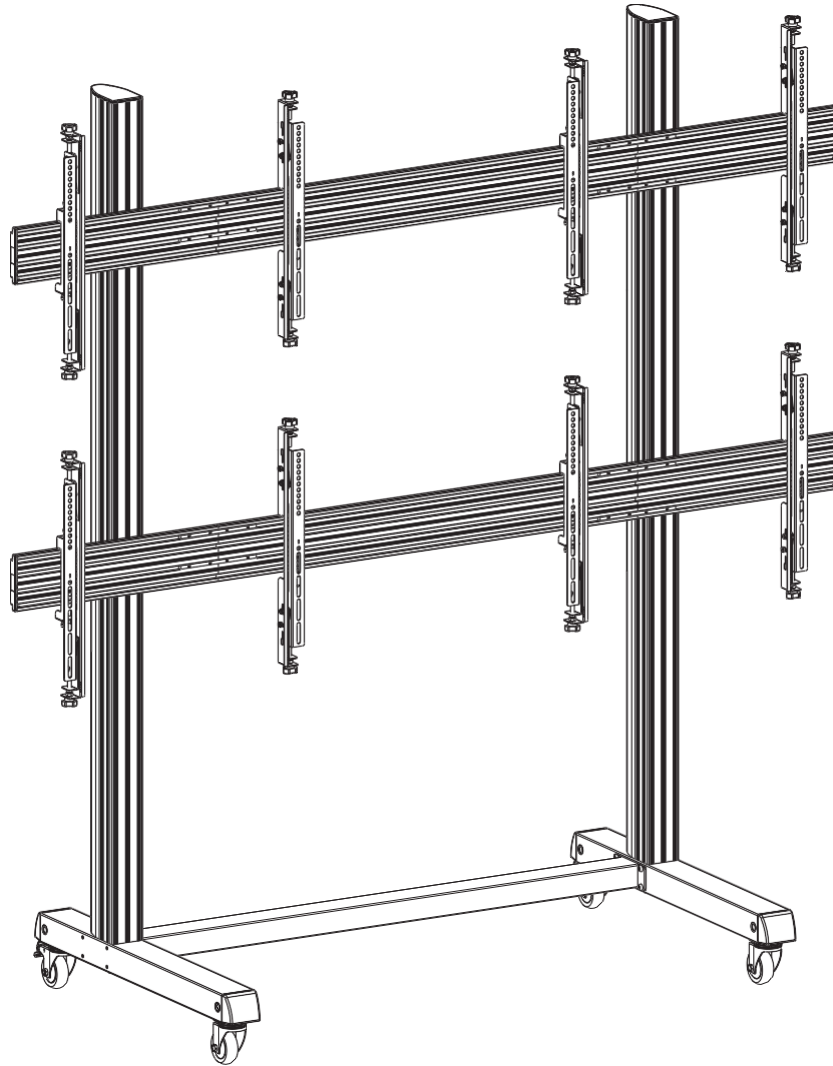

INSTALLATION GUIDE

Parts list

A1	A2	A3	A4	A5	A6	A7	
M5X15	M6X15	M8X25	Ø16XØ6.2X1.5	M8X45	Ø16XØ8.2X1.5	Ø13XØ8.2X13	X4
X4	X4	X4	X4	X4	X4	X4	

B1	B2	B3	B4	B5	B6		C1	C2/C3	C4	
3mm	5mm	6mm	M8X10	M8	M8	X1	M8X10	M8X45		X1
X1	X1	X1	X34	X17	X17		X14	X8	X8	

D1 1800mm X2	D2 1200mm X1	D3 750mm X2	D4 X4	D5 3" X2	D6 3" X2
D7 1000mm*2+480mm*4 X6	D8 X4	D9 M5 X4	D10 X16	D11 X8	D12 X4
D13 X4					

Installation

20

21 Adjust the vertical position of TV

Height adjustment
10mm

22

Tilt Adjustment $+4^{\circ}/-4^{\circ}$
Adjust the single knob

Depth Adjustment 15mm
Adjust the both knobs

23

Tilt Adjustment $+4^{\circ}/-4^{\circ}$