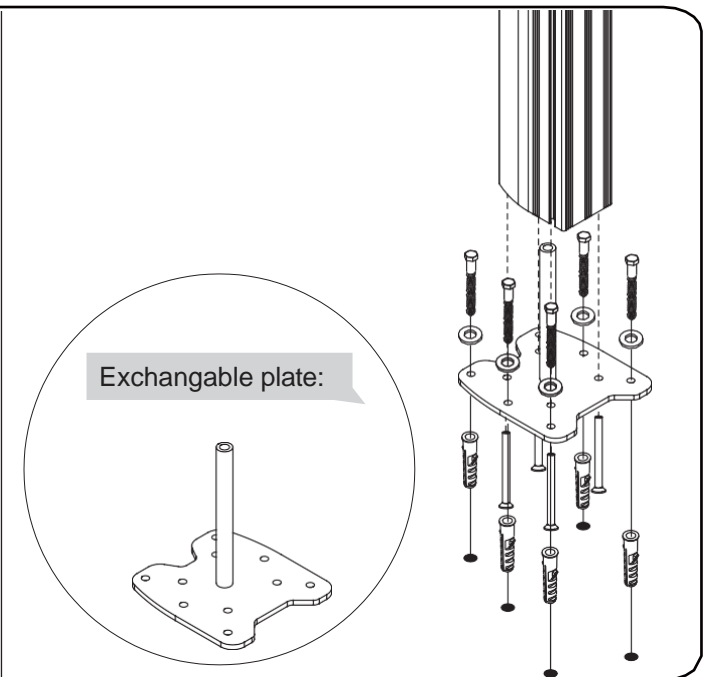

INSTALLATION GUIDE

Parts list

A1	A2	A3	A4	A5	A6	A7	
M5X15	M6X15	M8X25	Ø16XØ6.2X1.5	M8X45	Ø16XØ8.2X1.5	Ø13XØ8.2X13	X4
X4	X4	X4	X4	X4	X4	X4	

B1	B2	B3	B4	B5	B6		C1	C2/C3	C4	
3mm	5mm	6mm	M8X10	M8	M8	X1	M8X10	M8X45		X1
X1	X1	X1	X34	X17	X17		X14	X8	X8	

D1 1800mm X2	D2 1200mm X1	D3 750mm X2	D4 X4	D5 3" X2	D6 3" X2
D7 1000mm*2+480mm*4 X6	D8 X4	D9 M5 X4	D10 X16	D11 X8	D12 X4
D13 X4					

Installation

20

21 Adjust the vertical position of TV

Height adjustment
10mm

22

Tilt Adjustment $+4^{\circ}/-4^{\circ}$
Adjust the single knob

Depth Adjustment 15mm
Adjust the both knobs

23

Tilt Adjustment $+4^{\circ}/-4^{\circ}$