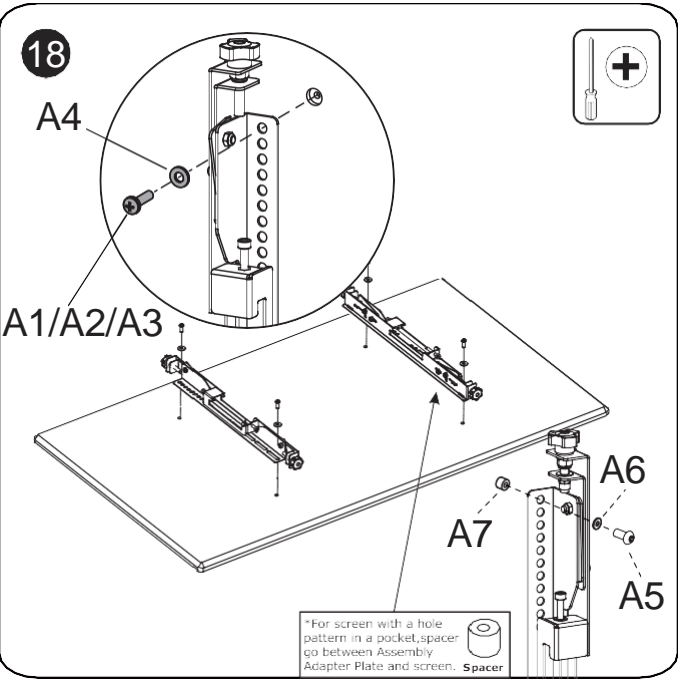

INSTALLATION GUIDE

Parts list

A1	A2	A3	A4	A5	A6	A7	
M5X15	M6X15	M8X25	Ø16XØ6.2X1.5	M8X45	Ø16XØ8.2X1.5	Ø13XØ8.2X13	X4
X4	X4	X4	X4	X4	X4	X4	

B1	B2	B3	B4	B5	B6		C1	C2/C3	C4	
3mm	5mm	6mm	M8X10	M8	M8	X1	M8X10	M8X45		X1
X1	X1	X1	X34	X17	X17		X14	X8	X8	

D1 1800mm X2	D2 1200mm X1	D3 750mm X2	D4 X4	D5 3" X2	D6 3" X2
D7 1000mm*2+480mm*4 X6	D8 X4	D9 M5 X4	D10 X16	D11 X8	D12 X4
D13 X4					

Installation

20

21 Adjust the vertical position of TV

Height adjustment
10mm

22

Tilt Adjustment $+4^{\circ}/-4^{\circ}$
Adjust the single knob

Depth Adjustment 15mm
Adjust the both knobs

23

Tilt Adjustment $+4^{\circ}/-4^{\circ}$