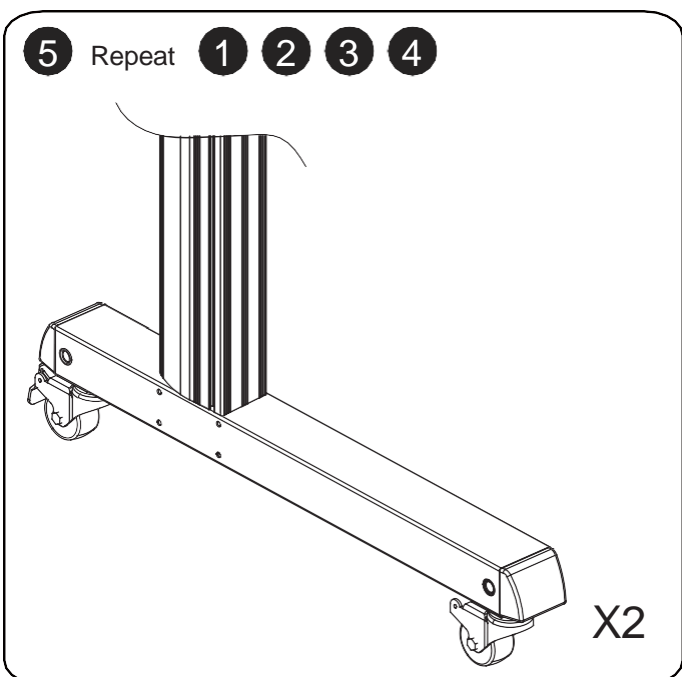

INSTALLATION GUIDE

Parts list

A1	A2	A3	A4	A5	A6	A7	
M5X15	M6X15	M8X25	Ø16XØ6.2X1.5	M8X45	Ø16XØ8.2X1.5	Ø13XØ8.2X13	X4
X4	X4	X4	X4	X4	X4	X4	

B1	B2	B3	B4	B5	B6		C1	C2/C3	C4	
3mm	5mm	6mm	M8X10	M8	M8	X1	M8X10	M8X45		X1
X1	X1	X1	X34	X17	X17		X14	X8	X8	

D1 1800mm X2	D2 1200mm X1	D3 750mm X2	D4 X4	D5 3" X2	D6 3" X2
D7 1000mm*2+480mm*4 X6	D8 X4	D9 M5 X4	D10 X16	D11 X8	D12 X4
D13 X4					

Installation

20

21 Adjust the vertical position of TV

Height adjustment
10mm

22

Tilt Adjustment $+4^{\circ}/-4^{\circ}$
Adjust the single knob

Depth Adjustment 15mm
Adjust the both knobs

23

Tilt Adjustment $+4^{\circ}/-4^{\circ}$