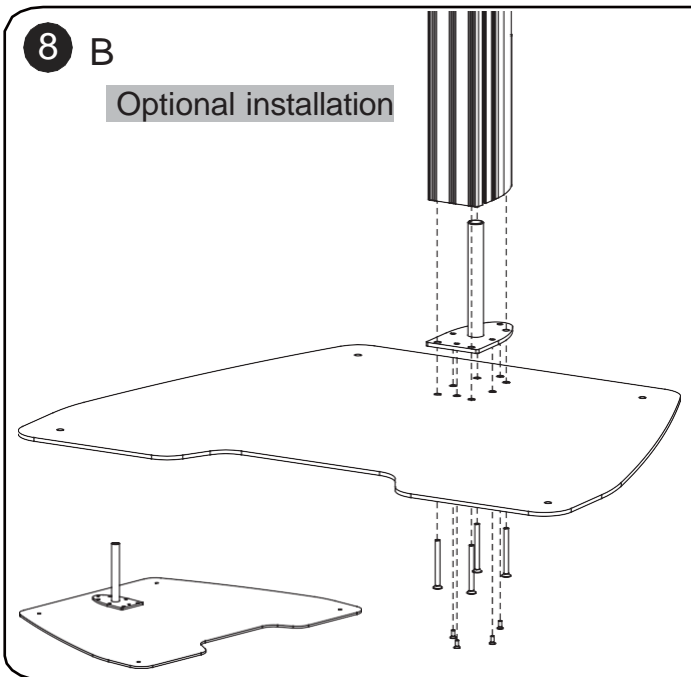

INSTALLATION GUIDE

Parts list

A1	A2	A3	A4	A5	A6	A7	
M5X15	M6X15	M8X25	Ø16XØ6.2X1.5	M8X45	Ø16XØ8.2X1.5	Ø13XØ8.2X13	X4
X4	X4	X4	X4	X4	X4	X4	

B1	B2	B3	B4	B5	B6		C1	C2/C3	C4	
3mm	5mm	6mm	M8X10	M8	M8	X1	M8X10	M8X45		X1
X1	X1	X1	X34	X17	X17		X14	X8	X8	

D1 1800mm X2	D2 1200mm X1	D3 750mm X2	D4 X4	D5 3" X2	D6 3" X2
D7 1000mm*2+480mm*4 X6	D8 X4	D9 M5 X4	D10 X16	D11 X8	D12 X4
D13 X4					

Installation

20

21 Adjust the vertical position of TV

Height adjustment
10mm

22

Tilt Adjustment $+4^{\circ}/-4^{\circ}$
Adjust the single knob

Depth Adjustment 15mm
Adjust the both knobs

23

Tilt Adjustment $+4^{\circ}/-4^{\circ}$