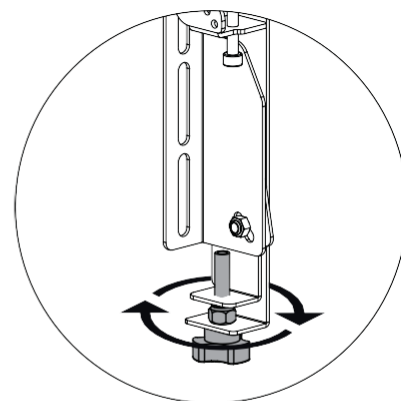

INSTALLATION GUIDE

Parts list

A1	A2	A3	A4	A5	A6	A7	
M5X15	M6X15	M8X25	Ø16XØ6.2X1.5	M8X45	Ø16XØ8.2X1.5	Ø13XØ8.2X13	X4
X4	X4	X4	X4	X4	X4	X4	

B1	B2	B3	B4	B5	B6		C1	C2/C3	C4	
3mm	5mm	6mm	M8X10	M8	M8	X1	M8X10	M8X45		X1
X1	X1	X1	X34	X17	X17		X14	X8	X8	

D1 1800mm X2	D2 1200mm X1	D3 750mm X2	D4 X4	D5 3" X2	D6 3" X2
D7 1000mm*2+480mm*4 X6	D8 X4	D9 M5 X4	D10 X16	D11 X8	D12 X4
D13 X4					

Installation

20

21 Adjust the vertical position of TV

Height adjustment
10mm

22

Tilt Adjustment $+4^{\circ}/-4^{\circ}$
Adjust the single knob

Depth Adjustment 15mm
Adjust the both knobs

23

Tilt Adjustment $+4^{\circ}/-4^{\circ}$