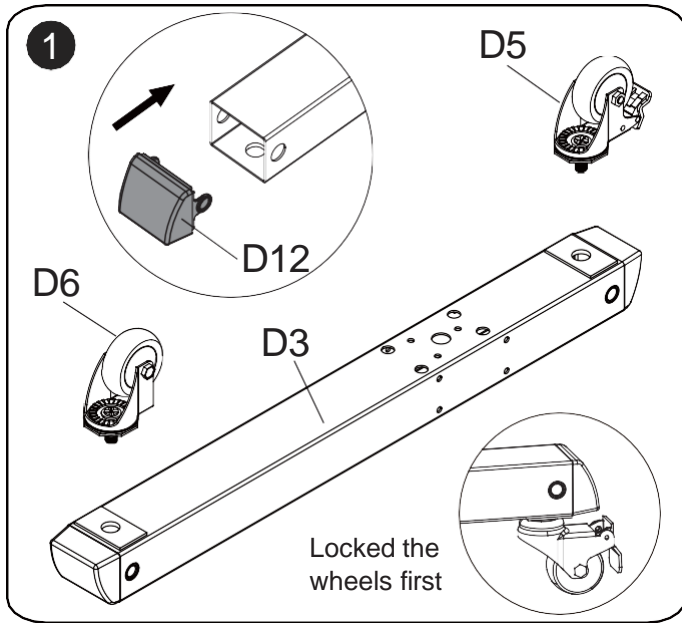

INSTALLATION GUIDE

Parts list

A1	A2	A3	A4	A5	A6	A7	
M5X15	M6X15	M8X25	Ø16XØ6.2X1.5	M8X45	Ø16XØ8.2X1.5	Ø13XØ8.2X13	X4
X4	X4	X4	X4	X4	X4	X4	

B1	B2	B3	B4	B5	B6		C1	C2/C3	C4	
3mm	5mm	6mm	M8X10	M8	M8	X1	M8X10	M8X45		X1
X1	X1	X1	X34	X17	X17		X14	X8	X8	

D1 1800mm X2	D2 1200mm X1	D3 750mm X2	D4 X4	D5 3" X2	D6 3" X2
D7 1000mm*2+480mm*4 X6	D8 X4	D9 M5 X4	D10 X16	D11 X8	D12 X4
D13 X4					

Installation

20

21 Adjust the vertical position of TV

Height adjustment
10mm

22

Tilt Adjustment $+4^{\circ}/-4^{\circ}$
Adjust the single knob

Depth Adjustment 15mm
Adjust the both knobs

23

Tilt Adjustment $+4^{\circ}/-4^{\circ}$