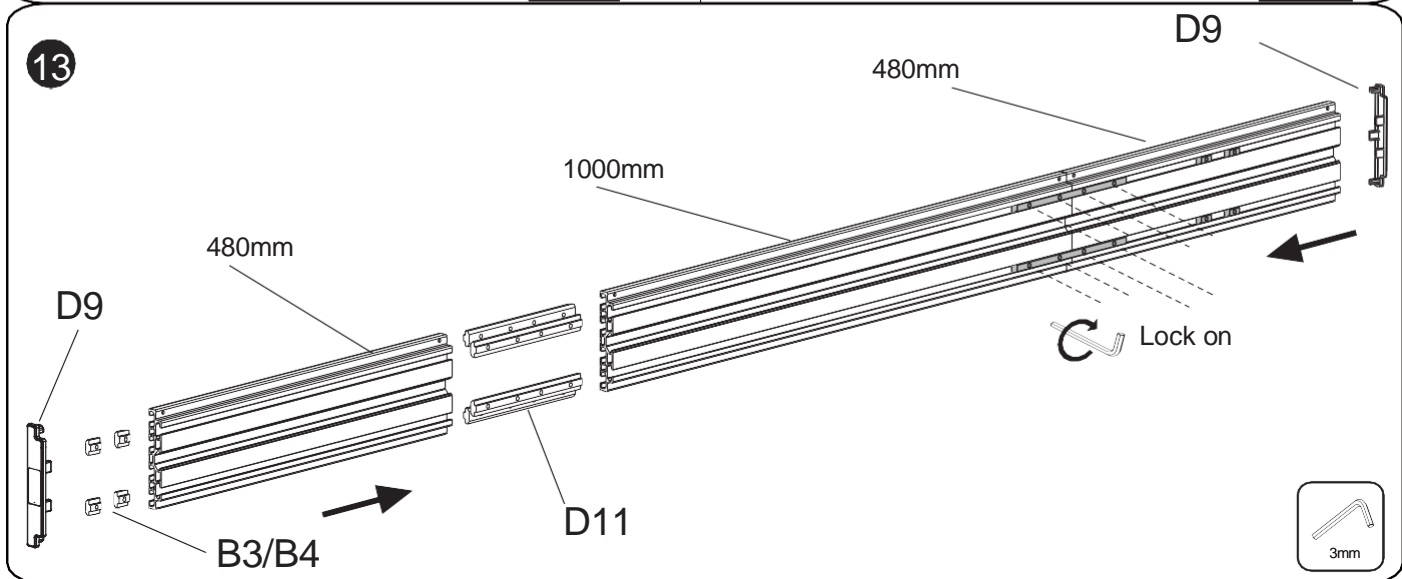

INSTALLATION GUIDE

Parts list

A1	A2	A3	A4	A5	A6	A7	
M5X15	M6X15	M8X25	Ø16XØ6.2X1.5	M8X45	Ø16XØ8.2X1.5	Ø13XØ8.2X13	X4
X4	X4	X4	X4	X4	X4	X4	

B1	B2	B3	B4	B5	B6		C1	C2/C3	C4	
3mm	5mm	6mm	M8X10	M8	M8	X1	M8X10	M8X45		X1
X1	X1	X1	X34	X17	X17		X14	X8	X8	

D1 1800mm X2	D2 1200mm X1	D3 750mm X2	D4 X4	D5 3" X2	D6 3" X2
D7 1000mm*2+480mm*4 X6	D8 X4	D9 M5 X4	D10 X16	D11 X8	D12 X4
D13 X4					

Installation

20

21 Adjust the vertical position of TV

Height adjustment
10mm

22

Tilt Adjustment $+4^{\circ}/-4^{\circ}$
Adjust the single knob

Depth Adjustment 15mm
Adjust the both knobs

23

Tilt Adjustment $+4^{\circ}/-4^{\circ}$