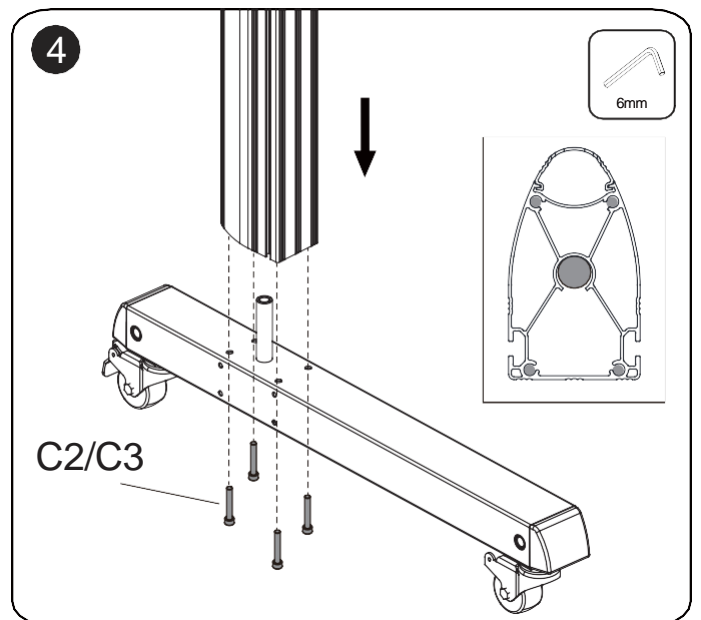

INSTALLATION GUIDE

Parts list

A1	A2	A3	A4	A5	A6	A7	
M5X15	M6X15	M8X25	Ø16XØ6.2X1.5	M8X45	Ø16XØ8.2X1.5	Ø13XØ8.2X13	X4
X4	X4	X4	X4	X4	X4	X4	

B1	B2	B3	B4	B5	B6		C1	C2/C3	C4	
3mm	5mm	6mm	M8X10	M8	M8	X1	M8X10	M8X45		X1
X1	X1	X1	X34	X17	X17		X14	X8	X8	

D1 1800mm X2	D2 1200mm X1	D3 750mm X2	D4 X4	D5 3" X2	D6 3" X2
D7 1000mm*2+480mm*4 X6	D8 X4	D9 M5 X4	D10 X16	D11 X8	D12 X4
D13 X4					

Installation

20

21 Adjust the vertical position of TV

Height adjustment
10mm

22

Tilt Adjustment $+4^{\circ}/-4^{\circ}$
Adjust the single knob

Depth Adjustment 15mm
Adjust the both knobs

23

Tilt Adjustment $+4^{\circ}/-4^{\circ}$