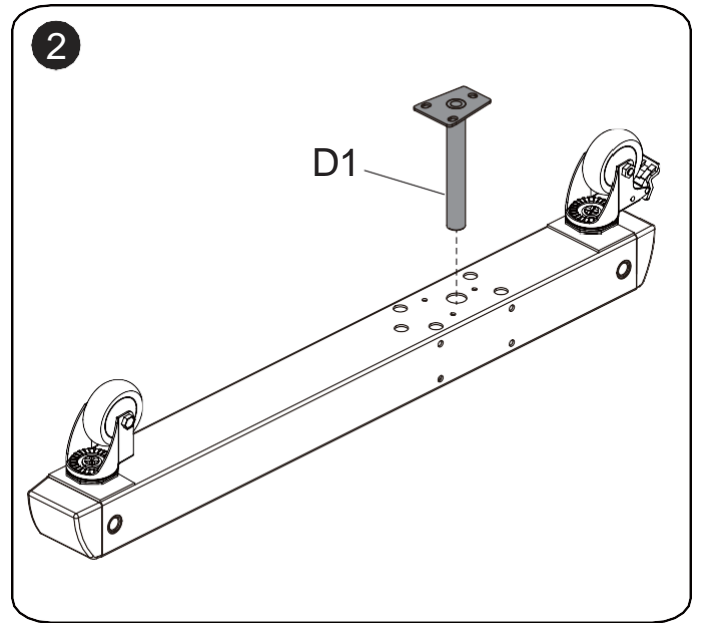

INSTALLATION GUIDE

Parts list

A1	A2	A3	A4	A5	A6	A7	
M5X15	M6X15	M8X25	Ø16XØ6.2X1.5	M8X45	Ø16XØ8.2X1.5	Ø13XØ8.2X13	X4
X4	X4	X4	X4	X4	X4	X4	

B1	B2	B3	B4	B5	B6		C1	C2/C3	C4	
3mm	5mm	6mm	M8X10	M8	M8	X1	M8X10	M8X45		X1
X1	X1	X1	X34	X17	X17		X14	X8	X8	

D1 1800mm X2	D2 1200mm X1	D3 750mm X2	D4 X4	D5 3" X2	D6 3" X2
D7 1000mm*2+480mm*4 X6	D8 X4	D9 M5 X4	D10 X16	D11 X8	D12 X4
D13 X4					

Installation

20

21 Adjust the vertical position of TV

Height adjustment
10mm

22

Tilt Adjustment $+4^{\circ}/-4^{\circ}$
Adjust the single knob

Depth Adjustment 15mm
Adjust the both knobs

23

Tilt Adjustment $+4^{\circ}/-4^{\circ}$