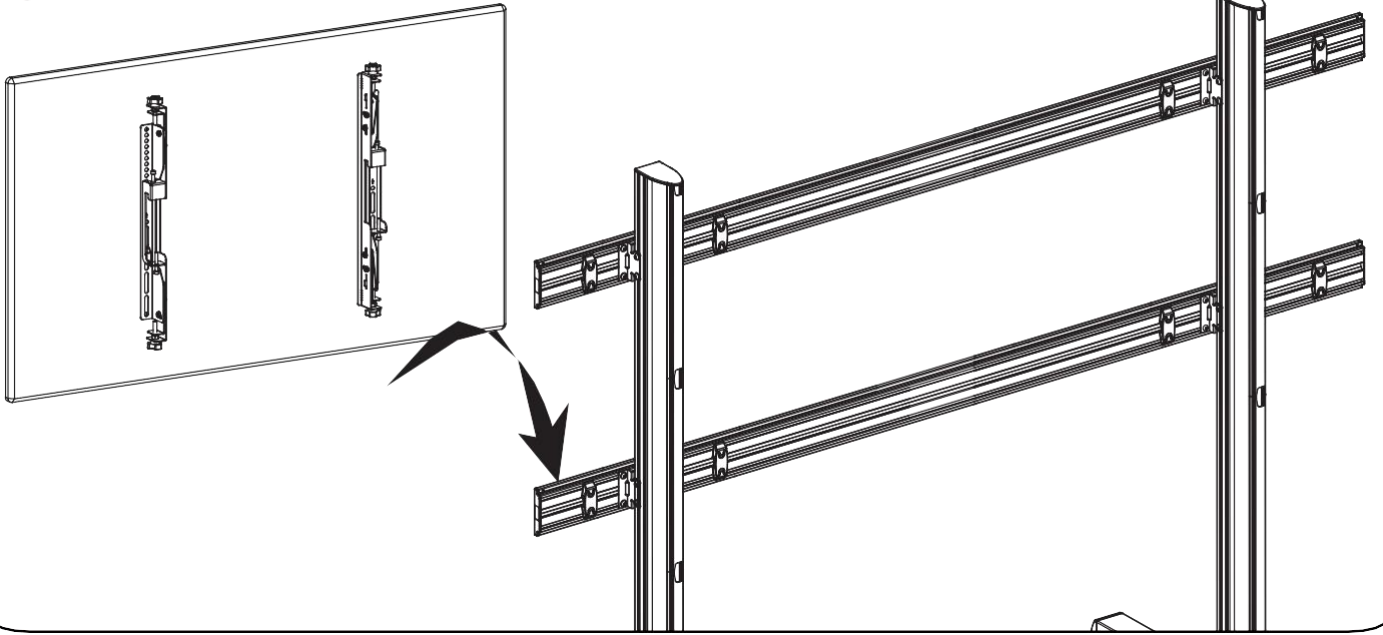

INSTALLATION GUIDE

Parts list

A1	A2	A3	A4	A5	A6	A7	
M5X15	M6X15	M8X25	Ø16XØ6.2X1.5	M8X45	Ø16XØ8.2X1.5	Ø13XØ8.2X13	X4
X4	X4	X4	X4	X4	X4	X4	

B1	B2	B3	B4	B5	B6		C1	C2/C3	C4	
3mm	5mm	6mm	M8X10	M8	M8	X1	M8X10	M8X45		X1
X1	X1	X1	X34	X17	X17		X14	X8	X8	

D1 1800mm X2	D2 1200mm X1	D3 750mm X2	D4 X4	D5 3" X2	D6 3" X2
D7 1000mm*2+480mm*4 X6	D8 X4	D9 M5 X4	D10 X16	D11 X8	D12 X4
D13 X4					

Installation

20

21 Adjust the vertical position of TV

Height adjustment
10mm

22

Tilt Adjustment $+4^{\circ}/-4^{\circ}$
Adjust the single knob

Depth Adjustment 15mm
Adjust the both knobs

23

Tilt Adjustment $+4^{\circ}/-4^{\circ}$