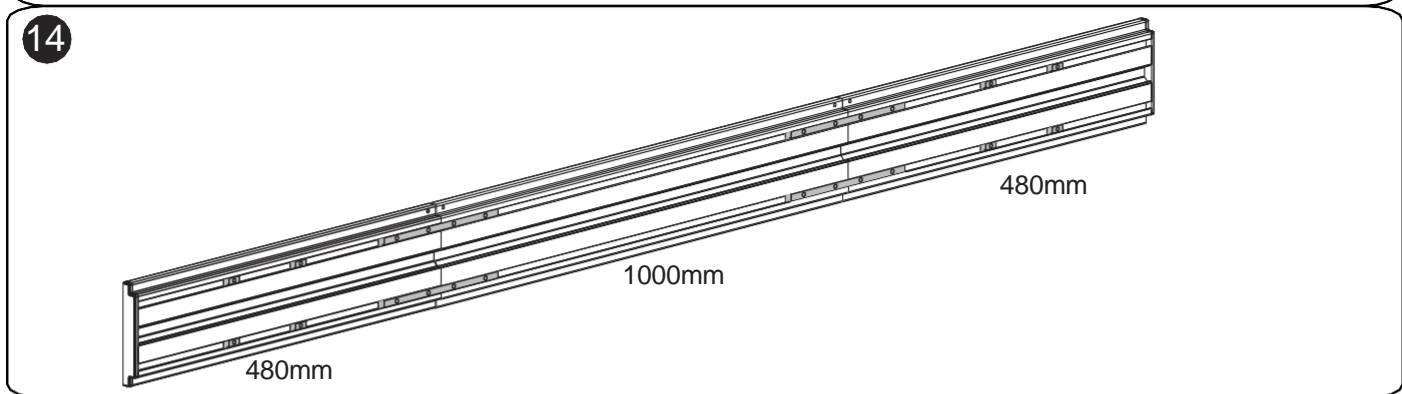

INSTALLATION GUIDE

Parts list

A1	A2	A3	A4	A5	A6	A7	
M5X15	M6X15	M8X25	Ø16XØ6.2X1.5	M8X45	Ø16XØ8.2X1.5	Ø13XØ8.2X13	X4
X4	X4	X4	X4	X4	X4	X4	

B1	B2	B3	B4	B5	B6		C1	C2/C3	C4	
3mm	5mm	6mm	M8X10	M8	M8	X1	M8X10	M8X45		X1
X1	X1	X1	X34	X17	X17		X14	X8	X8	

D1 1800mm X2	D2 1200mm X1	D3 750mm X2	D4 X4	D5 3" X2	D6 3" X2
D7 1000mm*2+480mm*4 X6	D8 X4	D9 M5 X4	D10 X16	D11 X8	D12 X4
D13 X4					

Installation

20

21 Adjust the vertical position of TV

Height adjustment
10mm