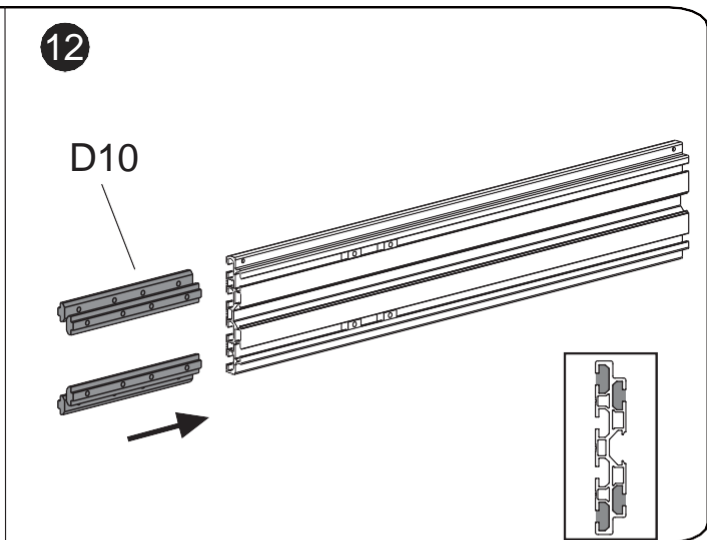

INSTALLATION GUIDE

Parts list

A1	A2	A3	A4	A5	A6	A7	
M5X15	M6X15	M8X25	Ø16XØ6.2X1.5	M8X45	Ø16XØ8.2X1.5	Ø13XØ8.2X13	X4
X4	X4	X4	X4	X4	X4	X4	

B1	B2	B3	B4	B5	B6		C1	C2/C3	C4	
3mm	5mm	6mm	M8X10	M8	M8	X1	M8X10	M8X45		X1
X1	X1	X1	X34	X17	X17		X14	X8	X8	

D1 1800mm X2	D2 1200mm X1	D3 750mm X2	D4 X4	D5 3" X2	D6 3" X2
D7 1000mm*2+480mm*4 X6	D8 X4	D9 M5 X4	D10 X16	D11 X8	D12 X4
D13 X4					

Installation

20

21 Adjust the vertical position of TV

Height adjustment
10mm

22

Tilt Adjustment $+4^{\circ}/-4^{\circ}$
Adjust the single knob

Depth Adjustment 15mm
Adjust the both knobs

23

Tilt Adjustment $+4^{\circ}/-4^{\circ}$