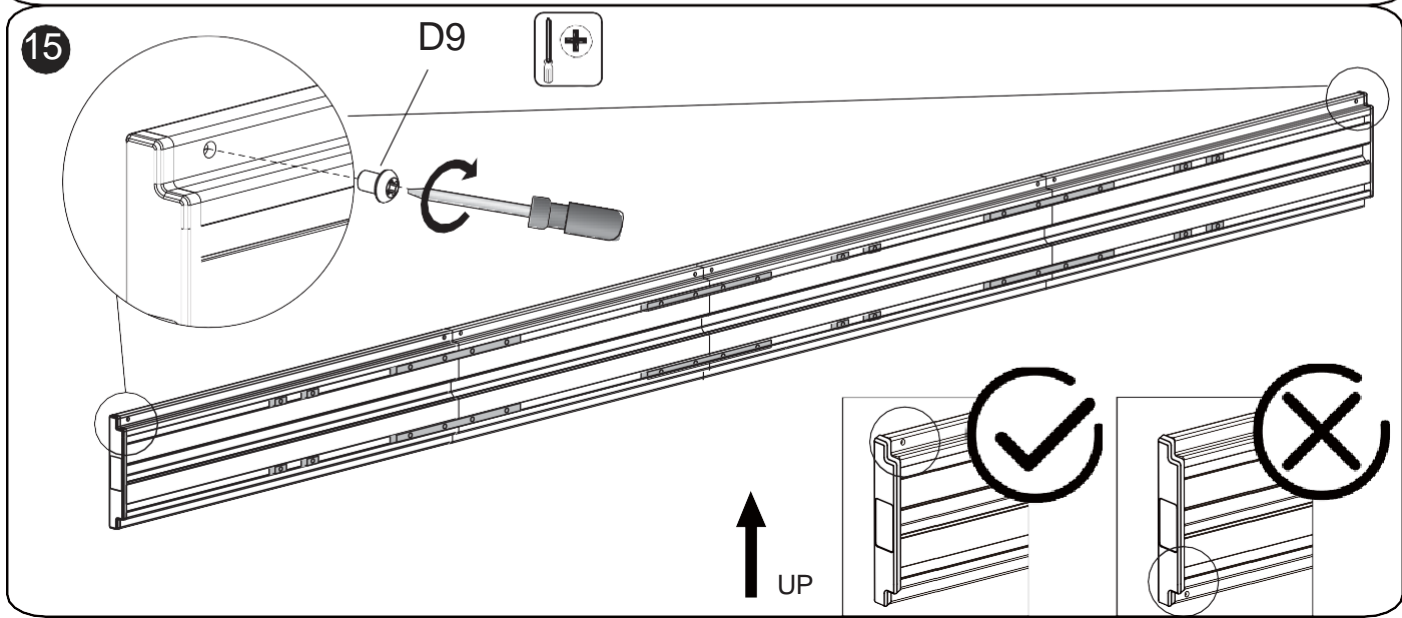

INSTALLATION GUIDE

Parts list

A1	A2	A3	A4	A5	A6	A7	
M5X15	M6X15	M8X25	Ø16XØ6.2X1.5	M8X45	Ø16XØ8.2X1.5	Ø13XØ8.2X13	X4
X4	X4	X4	X4	X4	X4	X4	

B1	B2	B3	B4	B5	B6		C1	C2/C3	C4	
3mm	5mm	6mm	M8X10	M8	M8	X1	M8X10	M8X45		X1
X1	X1	X1	X34	X17	X17		X14	X8	X8	

D1 1800mm X2	D2 1200mm X1	D3 750mm X2	D4 X4	D5 3" X2	D6 3" X2
D7 1000mm*2+480mm*4 X6	D8 X4	D9 M5 X4	D10 X16	D11 X8	D12 X4
D13 X4					

Installation

20

21 Adjust the vertical position of TV

Height adjustment
10mm

22

Tilt Adjustment $+4^{\circ}/-4^{\circ}$
Adjust the single knob

Depth Adjustment 15mm
Adjust the both knobs

23

Tilt Adjustment $+4^{\circ}/-4^{\circ}$