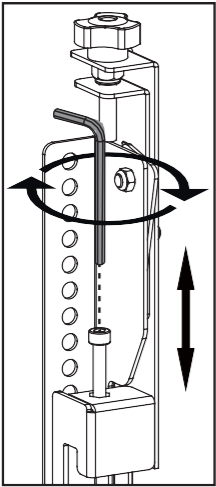

INSTALLATION GUIDE

Parts list

A1	A2	A3	A4	A5	A6	A7	
M5X15	M6X15	M8X25	Ø16XØ6.2X1.5	M8X45	Ø16XØ8.2X1.5	Ø13XØ8.2X13	X4
X4	X4	X4	X4	X4	X4	X4	

B1	B2	B3	B4	B5	B6		C1	C2/C3	C4	
3mm	5mm	6mm	M8X10	M8	M8	X1	M8X10	M8X45		X1
X1	X1	X1	X34	X17	X17		X14	X8	X8	

D1 1800mm X2	D2 1200mm X1	D3 750mm X2	D4 X4	D5 3" X2	D6 3" X2
D7 1000mm*2+480mm*4 X6	D8 X4	D9 M5 X4	D10 X16	D11 X8	D12 X4
D13 X4					

Installation

20

21 Adjust the vertical position of TV

Height adjustment
10mm

22

Tilt Adjustment $+4^{\circ}/-4^{\circ}$
Adjust the single knob

Depth Adjustment 15mm
Adjust the both knobs

23

Tilt Adjustment $+4^{\circ}/-4^{\circ}$