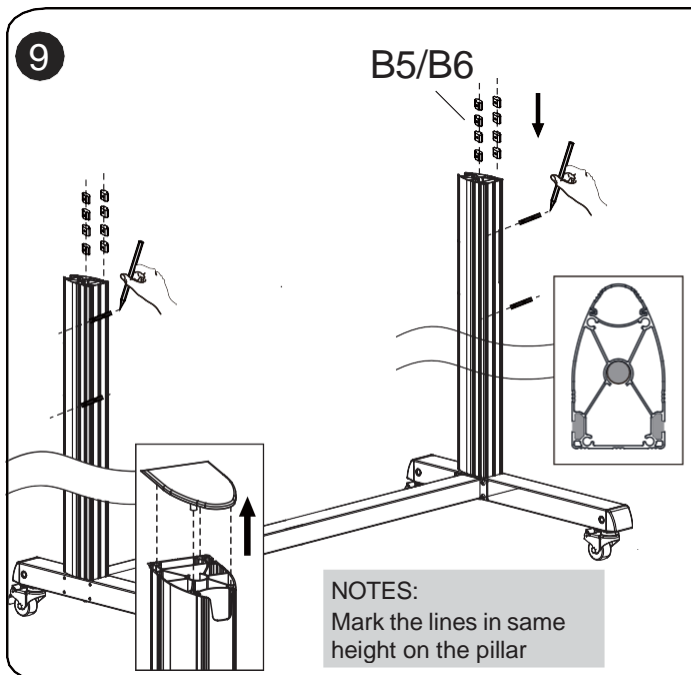

INSTALLATION GUIDE

Parts list

A1	A2	A3	A4	A5	A6	A7	
M5X15	M6X15	M8X25	Ø16XØ6.2X1.5	M8X45	Ø16XØ8.2X1.5	Ø13XØ8.2X13	X4
X4	X4	X4	X4	X4	X4	X4	

B1	B2	B3	B4	B5	B6		C1	C2/C3	C4	
3mm	5mm	6mm	M8X10	M8	M8	X1	M8X10	M8X45		X1
X1	X1	X1	X34	X17	X17		X14	X8	X8	

D1 1800mm X2	D2 1200mm X1	D3 750mm X2	D4 X4	D5 3" X2	D6 3" X2
D7 1000mm*2+480mm*4 X6	D8 X4	D9 M5 X4	D10 X16	D11 X8	D12 X4
D13 X4					

Installation

20

21 Adjust the vertical position of TV

Height adjustment
10mm

22

Tilt Adjustment $+4^{\circ}/-4^{\circ}$
Adjust the single knob

Depth Adjustment 15mm
Adjust the both knobs

23

Tilt Adjustment $+4^{\circ}/-4^{\circ}$