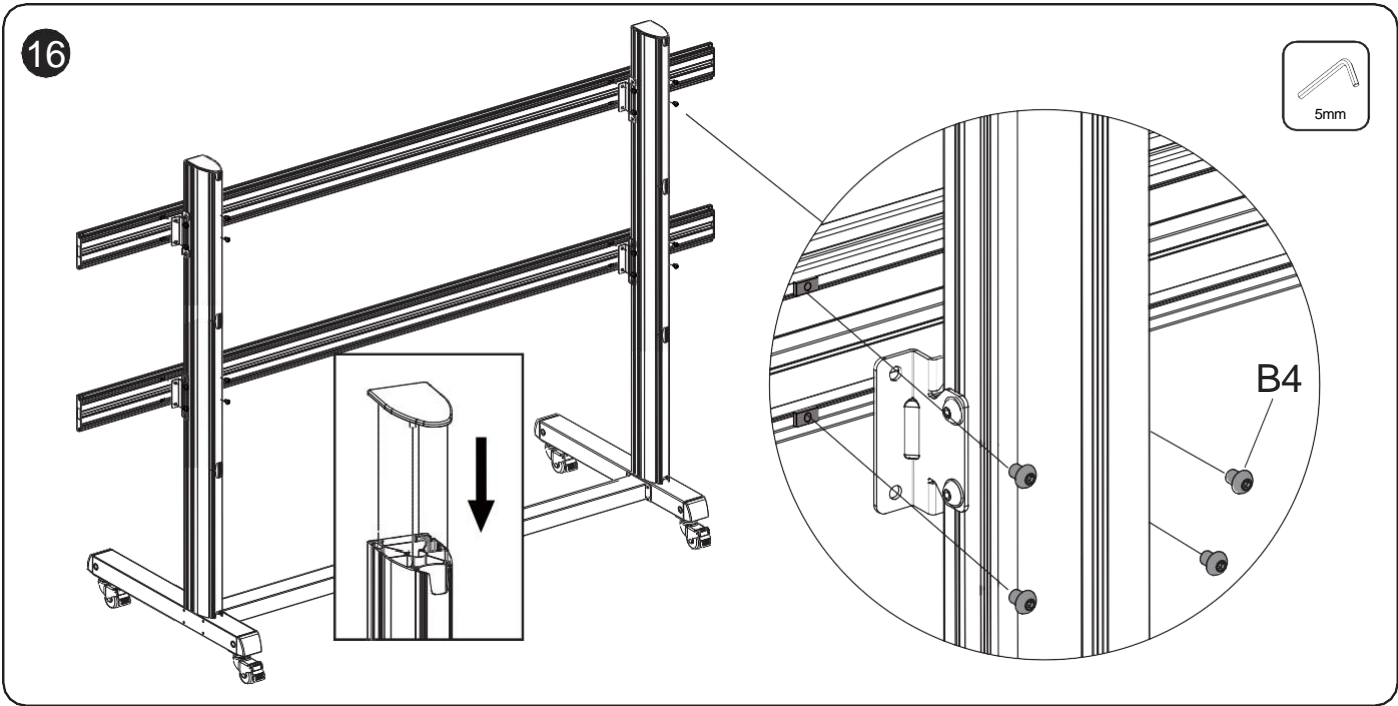

INSTALLATION GUIDE

Parts list

A1	A2	A3	A4	A5	A6	A7	
M5X15	M6X15	M8X25	Ø16XØ6.2X1.5	M8X45	Ø16XØ8.2X1.5	Ø13XØ8.2X13	X4
X4	X4	X4	X4	X4	X4	X4	

B1	B2	B3	B4	B5	B6		C1	C2/C3	C4	
3mm	5mm	6mm	M8X10	M8	M8	X1	M8X10	M8X45		X1
X1	X1	X1	X34	X17	X17		X14	X8	X8	

D1 1800mm X2	D2 1200mm X1	D3 750mm X2	D4 X4	D5 3" X2	D6 3" X2
D7 1000mm*2+480mm*4 X6	D8 X4	D9 M5 X4	D10 X16	D11 X8	D12 X4
D13 X4					

Installation

20

21 Adjust the vertical position of TV

Height adjustment
10mm

22

Tilt Adjustment $+4^{\circ}/-4^{\circ}$
Adjust the single knob

Depth Adjustment 15mm
Adjust the both knobs

23

Tilt Adjustment $+4^{\circ}/-4^{\circ}$