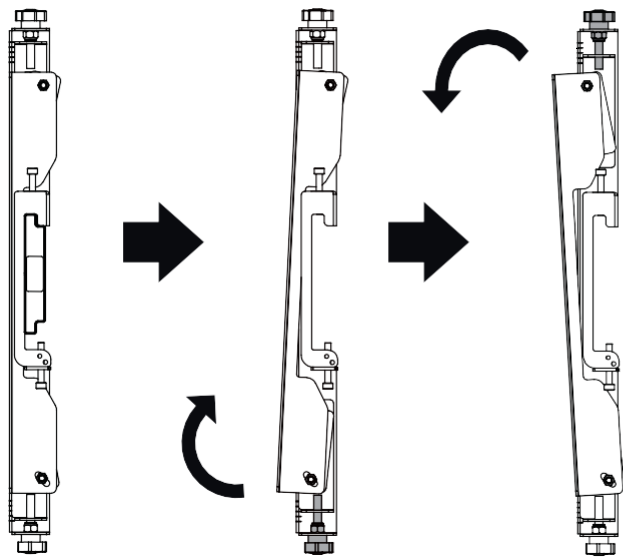

INSTALLATION GUIDE

Parts list

A1	A2	A3	A4	A5	A6	A7	
M5X15	M6X15	M8X25	Ø16XØ6.2X1.5	M8X45	Ø16XØ8.2X1.5	Ø13XØ8.2X13	X4
X4	X4	X4	X4	X4	X4	X4	

B1	B2	B3	B4	B5	B6		C1	C2/C3	C4	
3mm	5mm	6mm	M8X10	M8	M8	X1	M8X10	M8X45		X1
X1	X1	X1	X34	X17	X17		X14	X8	X8	

D1 1800mm X2	D2 1200mm X1	D3 750mm X2	D4 X4	D5 3" X2	D6 3" X2
D7 1000mm*2+480mm*4 X6	D8 X4	D9 M5 X4	D10 X16	D11 X8	D12 X4
D13 X4					

Installation

20

21 Adjust the vertical position of TV

Height adjustment
10mm

22

Tilt Adjustment $+4^{\circ}/-4^{\circ}$
Adjust the single knob

Depth Adjustment 15mm
Adjust the both knobs

23

Tilt Adjustment $+4^{\circ}/-4^{\circ}$