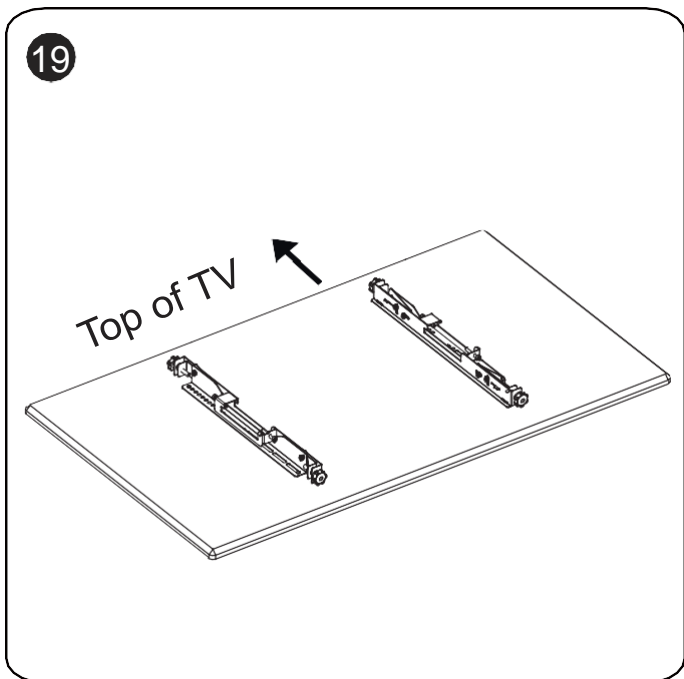

INSTALLATION GUIDE

Parts list

A1	A2	A3	A4	A5	A6	A7	
M5X15	M6X15	M8X25	Ø16XØ6.2X1.5	M8X45	Ø16XØ8.2X1.5	Ø13XØ8.2X13	X4
X4	X4	X4	X4	X4	X4	X4	

B1	B2	B3	B4	B5	B6		C1	C2/C3	C4	
3mm	5mm	6mm	M8X10	M8	M8	X1	M8X10	M8X45		X1
X1	X1	X1	X34	X17	X17		X14	X8	X8	

D1 1800mm X2	D2 1200mm X1	D3 750mm X2	D4 X4	D5 3" X2	D6 3" X2
D7 1000mm*2+480mm*4 X6	D8 X4	D9 M5 X4	D10 X16	D11 X8	D12 X4
D13 X4					

Installation

20

21 Adjust the vertical position of TV

Height adjustment
10mm

22

Tilt Adjustment $+4^{\circ}/-4^{\circ}$
Adjust the single knob

Depth Adjustment 15mm
Adjust the both knobs

23

Tilt Adjustment $+4^{\circ}/-4^{\circ}$