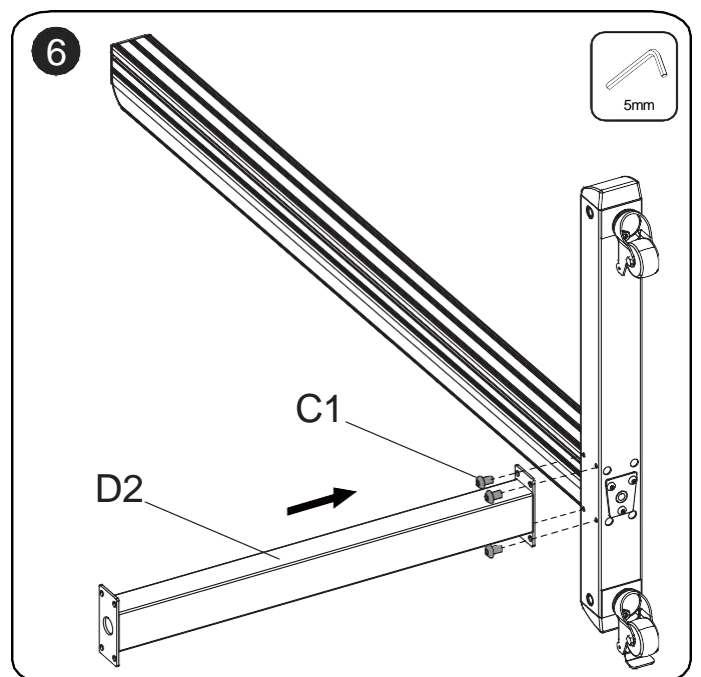

INSTALLATION GUIDE

Parts list

A1	A2	A3	A4	A5	A6	A7	
M5X15	M6X15	M8X25	Ø16XØ6.2X1.5	M8X45	Ø16XØ8.2X1.5	Ø13XØ8.2X13	X4
X4	X4	X4	X4	X4	X4	X4	

B1	B2	B3	B4	B5	B6		C1	C2/C3	C4	
3mm	5mm	6mm	M8X10	M8	M8	X1	M8X10	M8X45		X1
X1	X1	X1	X34	X17	X17		X14	X8	X8	

D1 1800mm X2	D2 1200mm X1	D3 750mm X2	D4 X4	D5 3" X2	D6 3" X2
D7 1000mm*2+480mm*4 X6	D8 X4	D9 M5 X4	D10 X16	D11 X8	D12 X4
D13 X4					

Installation

20

21 Adjust the vertical position of TV

Height adjustment
10mm

22

Tilt Adjustment $+4^{\circ}/-4^{\circ}$
Adjust the single knob

Depth Adjustment 15mm
Adjust the both knobs

23

Tilt Adjustment $+4^{\circ}/-4^{\circ}$