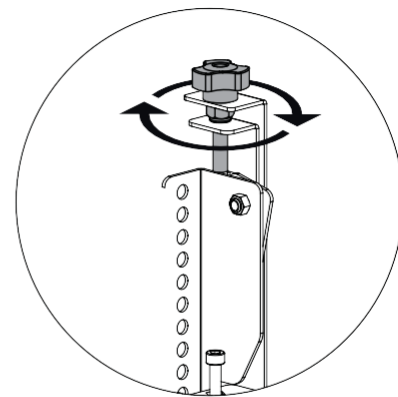

INSTALLATION GUIDE

Parts list

A1	A2	A3	A4	A5	A6	A7	
M5X15	M6X15	M8X25	Ø16XØ6.2X1.5	M8X45	Ø16XØ8.2X1.5	Ø13XØ8.2X13	X4
X4	X4	X4	X4	X4	X4	X4	

B1	B2	B3	B4	B5	B6		C1	C2/C3	C4	
3mm	5mm	6mm	M8X10	M8	M8	X1	M8X10	M8X45		X1
X1	X1	X1	X34	X17	X17		X14	X8	X8	

D1 1800mm X2	D2 1200mm X1	D3 750mm X2	D4 X4	D5 3" X2	D6 3" X2
D7 1000mm*2+480mm*4 X6	D8 X4	D9 M5 X4	D10 X16	D11 X8	D12 X4
D13 X4					

Installation

20

21 Adjust the vertical position of TV

Height adjustment
10mm

22

Tilt Adjustment $+4^{\circ}/-4^{\circ}$
Adjust the single knob

Depth Adjustment 15mm
Adjust the both knobs

23

Tilt Adjustment $+4^{\circ}/-4^{\circ}$