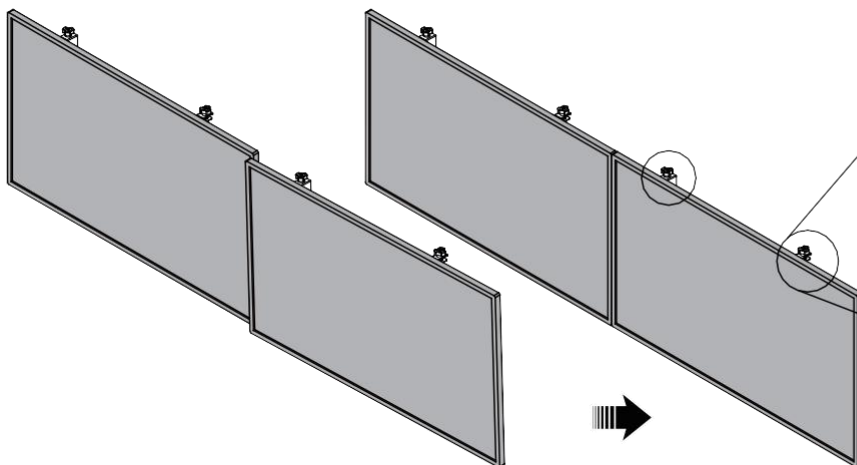

INSTALLATION GUIDE

Parts list

A1	A2	A3	A4	A5	A6	A7	
M5X15	M6X15	M8X25	Ø16XØ6.2X1.5	M8X45	Ø16XØ8.2X1.5	Ø13XØ8.2X13	X4
X4	X4	X4	X4	X4	X4	X4	

B1	B2	B3	B4	B5	B6		C1	C2/C3	C4	
3mm	5mm	6mm	M8X10	M8	M8	X1	M8X10	M8X45		X1
X1	X1	X1	X34	X17	X17		X14	X8	X8	

D1 1800mm X2	D2 1200mm X1	D3 750mm X2	D4 X4	D5 3" X2	D6 3" X2
D7 1000mm*2+480mm*4 X6	D8 X4	D9 M5 X4	D10 X16	D11 X8	D12 X4
D13 X4					

Installation

20

21 Adjust the vertical position of TV

Height adjustment
10mm

22

Tilt Adjustment $+4^{\circ}/-4^{\circ}$
Adjust the single knob

Depth Adjustment 15mm
Adjust the both knobs

23

Tilt Adjustment $+4^{\circ}/-4^{\circ}$