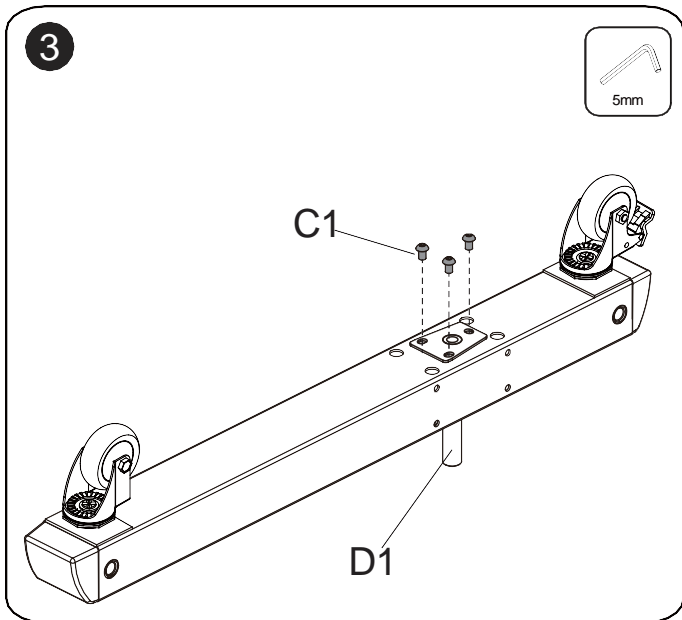

INSTALLATION GUIDE

Parts list

A1	A2	A3	A4	A5	A6	A7	
M5X15	M6X15	M8X25	Ø16XØ6.2X1.5	M8X45	Ø16XØ8.2X1.5	Ø13XØ8.2X13	X4
X4	X4	X4	X4	X4	X4	X4	

B1	B2	B3	B4	B5	B6		C1	C2/C3	C4	
3mm	5mm	6mm	M8X10	M8	M8	X1	M8X10	M8X45		X1
X1	X1	X1	X34	X17	X17		X14	X8	X8	

D1 1800mm X2	D2 1200mm X1	D3 750mm X2	D4 X4	D5 3" X2	D6 3" X2
D7 1000mm*2+480mm*4 X6	D8 X4	D9 M5 X4	D10 X16	D11 X8	D12 X4
D13 X4					

Installation

20

21 Adjust the vertical position of TV

Height adjustment
10mm

22

Tilt Adjustment $+4^{\circ}/-4^{\circ}$
Adjust the single knob

Depth Adjustment 15mm
Adjust the both knobs

23

Tilt Adjustment $+4^{\circ}/-4^{\circ}$