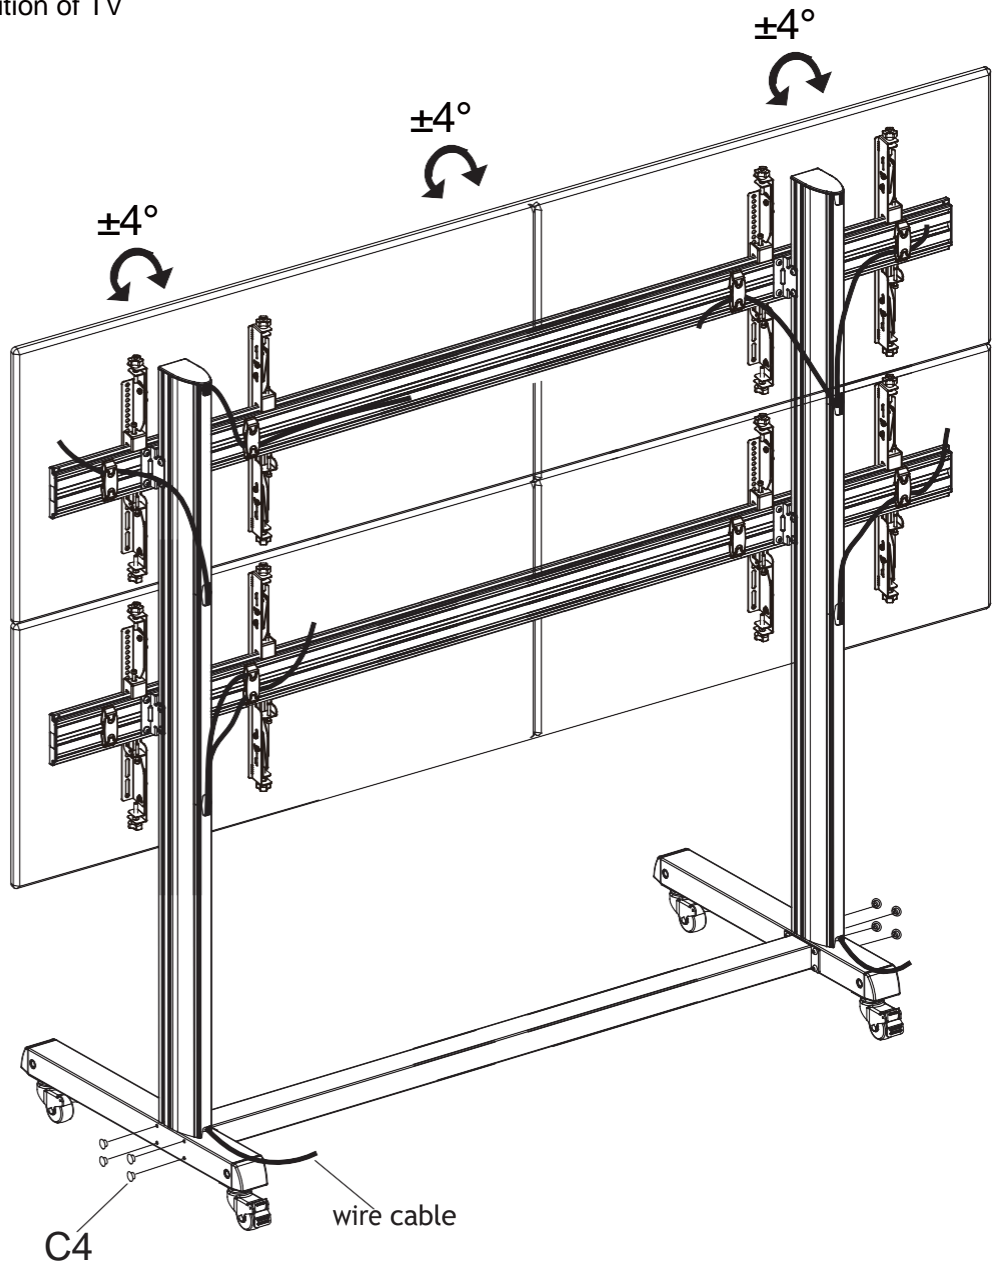

INSTALLATION GUIDE

Parts list

A1	A2	A3	A4	A5	A6	A7	
M5X15	M6X15	M8X25	Ø16XØ6.2X1.5	M8X45	Ø16XØ8.2X1.5	Ø13XØ8.2X13	X4
X4	X4	X4	X4	X4	X4	X4	

B1	B2	B3	B4	B5	B6		C1	C2/C3	C4	
3mm	5mm	6mm	M8X10	M8	M8	X1	M8X10	M8X45		X1
X1	X1	X1	X34	X17	X17		X14	X8	X8	

D1 1800mm X2	D2 1200mm X1	D3 750mm X2	D4 X4	D5 3" X2	D6 3" X2
D7 1000mm*2+480mm*4 X6	D8 X4	D9 M5 X4	D10 X16	D11 X8	D12 X4
D13 X4					

Installation

20

21 Adjust the vertical position of TV

Height adjustment
10mm

22

Tilt Adjustment $+4^{\circ}/-4^{\circ}$
Adjust the single knob

Depth Adjustment 15mm
Adjust the both knobs

23

Tilt Adjustment $+4^{\circ}/-4^{\circ}$