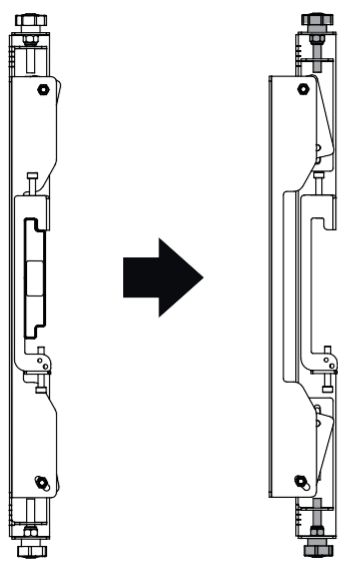

INSTALLATION GUIDE

Parts list

A1	A2	A3	A4	A5	A6	A7	
M5X15	M6X15	M8X25	Ø16XØ6.2X1.5	M8X45	Ø16XØ8.2X1.5	Ø13XØ8.2X13	X4
X4	X4	X4	X4	X4	X4	X4	

B1	B2	B3	B4	B5	B6		C1	C2/C3	C4	
3mm	5mm	6mm	M8X10	M8	M8	X1	M8X10	M8X45		X1
X1	X1	X1	X34	X17	X17		X14	X8	X8	

D1 1800mm X2	D2 1200mm X1	D3 750mm X2	D4 X4	D5 3" X2	D6 3" X2
D7 1000mm*2+480mm*4 X6	D8 X4	D9 M5 X4	D10 X16	D11 X8	D12 X4
D13 X4					

Installation

20

21 Adjust the vertical position of TV

Height adjustment
10mm

22

Tilt Adjustment $+4^{\circ}/-4^{\circ}$
Adjust the single knob

Depth Adjustment 15mm
Adjust the both knobs

23

Tilt Adjustment $+4^{\circ}/-4^{\circ}$