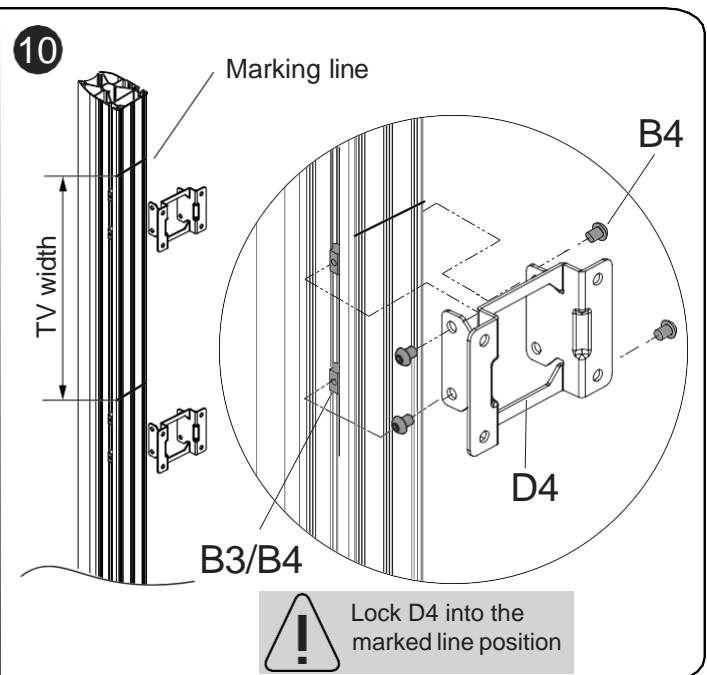

INSTALLATION GUIDE

Parts list

A1	A2	A3	A4	A5	A6	A7	
M5X15	M6X15	M8X25	Ø16XØ6.2X1.5	M8X45	Ø16XØ8.2X1.5	Ø13XØ8.2X13	X4
X4	X4	X4	X4	X4	X4	X4	

B1	B2	B3	B4	B5	B6		C1	C2/C3	C4	
3mm	5mm	6mm	M8X10	M8	M8	X1	M8X10	M8X45		X1
X1	X1	X1	X34	X17	X17		X14	X8	X8	

D1 1800mm X2	D2 1200mm X1	D3 750mm X2	D4 X4	D5 3" X2	D6 3" X2
D7 1000mm*2+480mm*4 X6	D8 X4	D9 M5 X4	D10 X16	D11 X8	D12 X4
D13 X4					

Installation

20

21 Adjust the vertical position of TV

Height adjustment
10mm

22

Tilt Adjustment $+4^{\circ}/-4^{\circ}$
Adjust the single knob

Depth Adjustment 15mm
Adjust the both knobs

23

Tilt Adjustment $+4^{\circ}/-4^{\circ}$