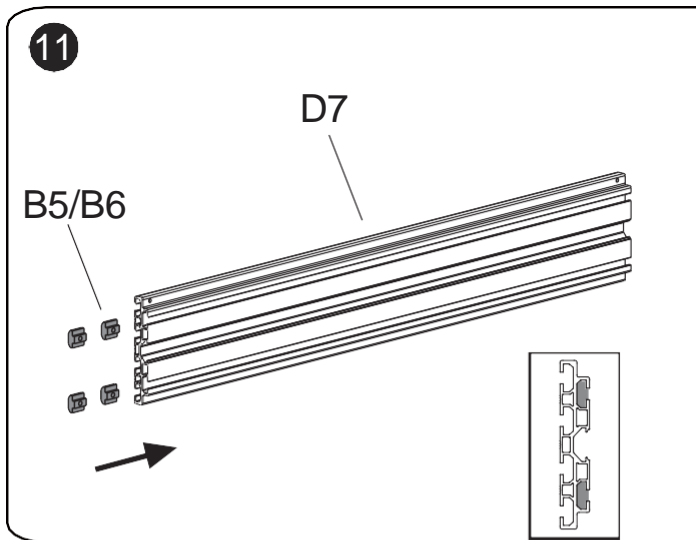

INSTALLATION GUIDE

Parts list

A1	A2	A3	A4	A5	A6	A7	
M5X15	M6X15	M8X25	Ø16XØ6.2X1.5	M8X45	Ø16XØ8.2X1.5	Ø13XØ8.2X13	X4
X4	X4	X4	X4	X4	X4	X4	

B1	B2	B3	B4	B5	B6		C1	C2/C3	C4	
3mm	5mm	6mm	M8X10	M8	M8	X1	M8X10	M8X45		X1
X1	X1	X1	X34	X17	X17		X14	X8	X8	

D1 1800mm X2	D2 1200mm X1	D3 750mm X2	D4 X4	D5 3" X2	D6 3" X2
D7 1000mm*2+480mm*4 X6	D8 X4	D9 M5 X4	D10 X16	D11 X8	D12 X4
D13 X4					

Installation

20

21 Adjust the vertical position of TV

Height adjustment
10mm

22

Tilt Adjustment $+4^{\circ}/-4^{\circ}$
Adjust the single knob

Depth Adjustment 15mm
Adjust the both knobs

23

Tilt Adjustment $+4^{\circ}/-4^{\circ}$