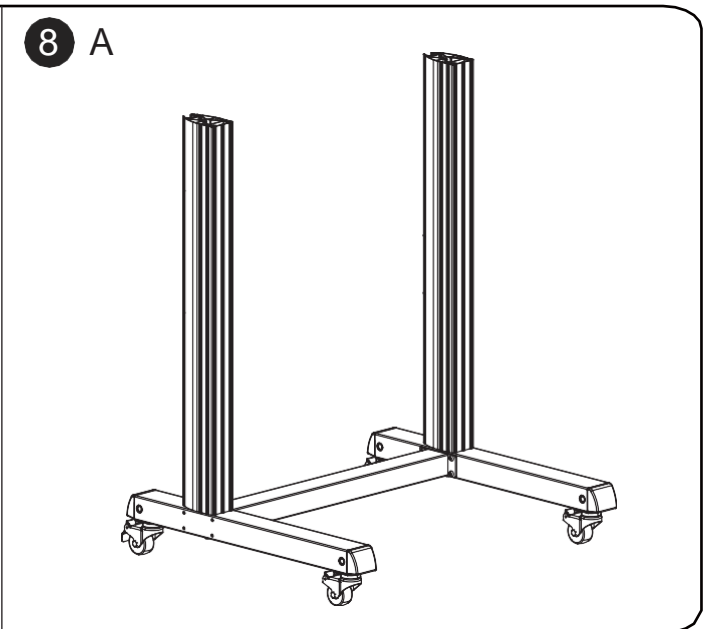

INSTALLATION GUIDE

Parts list

A1	A2	A3	A4	A5	A6	A7	
M5X15	M6X15	M8X25	Ø16XØ6.2X1.5	M8X45	Ø16XØ8.2X1.5	Ø13XØ8.2X13	X4
X4	X4	X4	X4	X4	X4	X4	

B1	B2	B3	B4	B5	B6		C1	C2/C3	C4	
3mm	5mm	6mm	M8X10	M8	M8	X1	M8X10	M8X45		X1
X1	X1	X1	X34	X17	X17		X14	X8	X8	

D1 1800mm X2	D2 1200mm X1	D3 750mm X2	D4 X4	D5 3" X2	D6 3" X2
D7 1000mm*2+480mm*4 X6	D8 X4	D9 M5 X4	D10 X16	D11 X8	D12 X4
D13 X4					

Installation

20

21 Adjust the vertical position of TV

Height adjustment
10mm

22

Tilt Adjustment $+4^{\circ}/-4^{\circ}$
Adjust the single knob

Depth Adjustment 15mm
Adjust the both knobs

23

Tilt Adjustment $+4^{\circ}/-4^{\circ}$