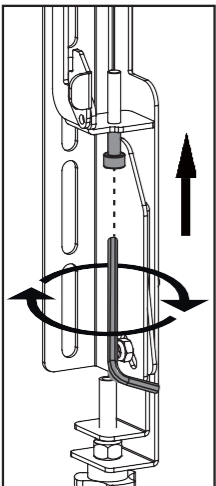

INSTALLATION GUIDE

Parts list

A1	A2	A3	A4	A5	A6	A7	
M5X15	M6X15	M8X25	Ø16XØ6.2X1.5	M8X45	Ø16XØ8.2X1.5	Ø13XØ8.2X13	X4
X4	X4	X4	X4	X4	X4	X4	

B1	B2	B3	B4	B5	B6		C1	C2/C3	C4	
3mm	5mm	6mm	M8X10	M8	M8	X1	M8X10	M8X45		X1
X1	X1	X1	X34	X17	X17		X14	X8	X8	

D1 1800mm X2	D2 1200mm X1	D3 750mm X2	D4 X4	D5 3" X2	D6 3" X2
D7 1000mm*2+480mm*4 X6	D8 X4	D9 M5 X4	D10 X16	D11 X8	D12 X4
D13 X4					

Installation

20

21 Adjust the vertical position of TV

Height adjustment
10mm

22

Tilt Adjustment $+4^{\circ}/-4^{\circ}$
Adjust the single knob

Depth Adjustment 15mm
Adjust the both knobs

23

Tilt Adjustment $+4^{\circ}/-4^{\circ}$