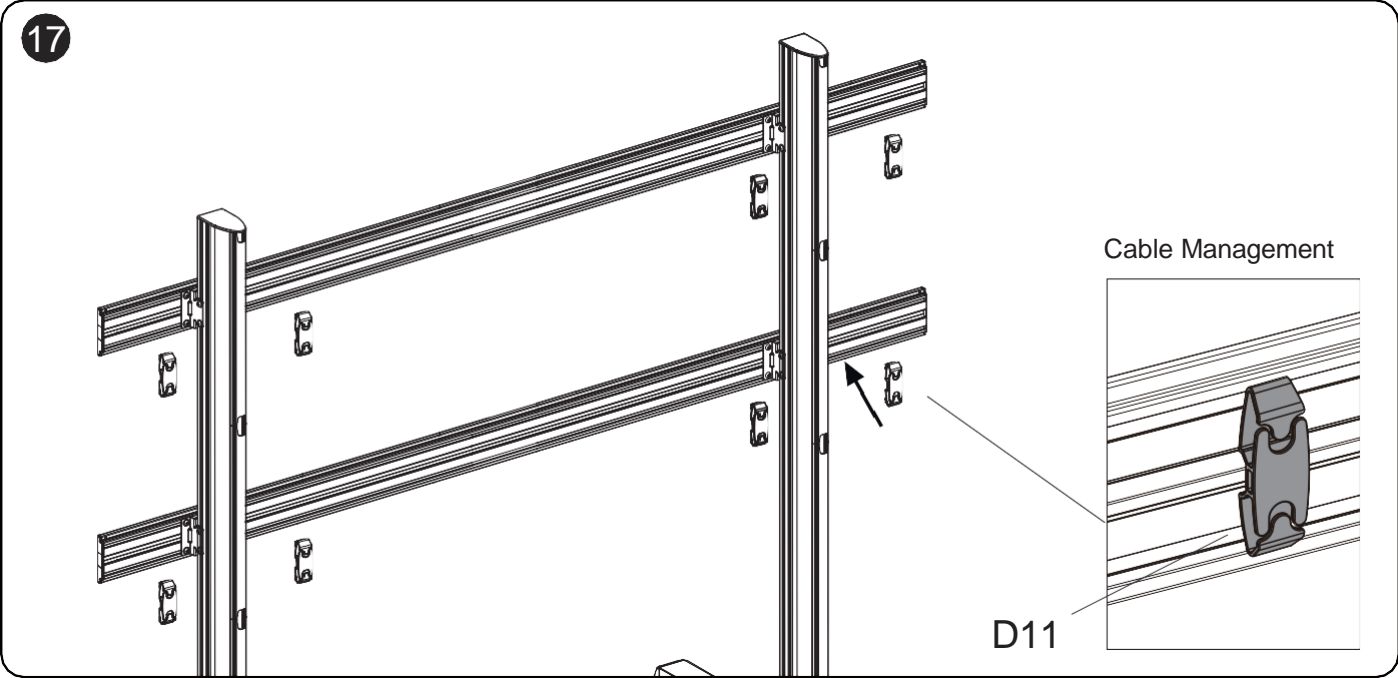

INSTALLATION GUIDE

Parts list

A1	A2	A3	A4	A5	A6	A7	
M5X15	M6X15	M8X25	Ø16XØ6.2X1.5	M8X45	Ø16XØ8.2X1.5	Ø13XØ8.2X13	X4
X4	X4	X4	X4	X4	X4	X4	

B1	B2	B3	B4	B5	B6		C1	C2/C3	C4	
3mm	5mm	6mm	M8X10	M8	M8	X1	M8X10	M8X45		X1
X1	X1	X1	X34	X17	X17		X14	X8	X8	

D1 1800mm X2	D2 1200mm X1	D3 750mm X2	D4 X4	D5 3" X2	D6 3" X2
D7 1000mm*2+480mm*4 X6	D8 X4	D9 M5 X4	D10 X16	D11 X8	D12 X4
D13 X4					

Installation

20

21 Adjust the vertical position of TV

Height adjustment
10mm

22

Tilt Adjustment $+4^{\circ}/-4^{\circ}$
Adjust the single knob

Depth Adjustment 15mm
Adjust the both knobs

23

Tilt Adjustment $+4^{\circ}/-4^{\circ}$